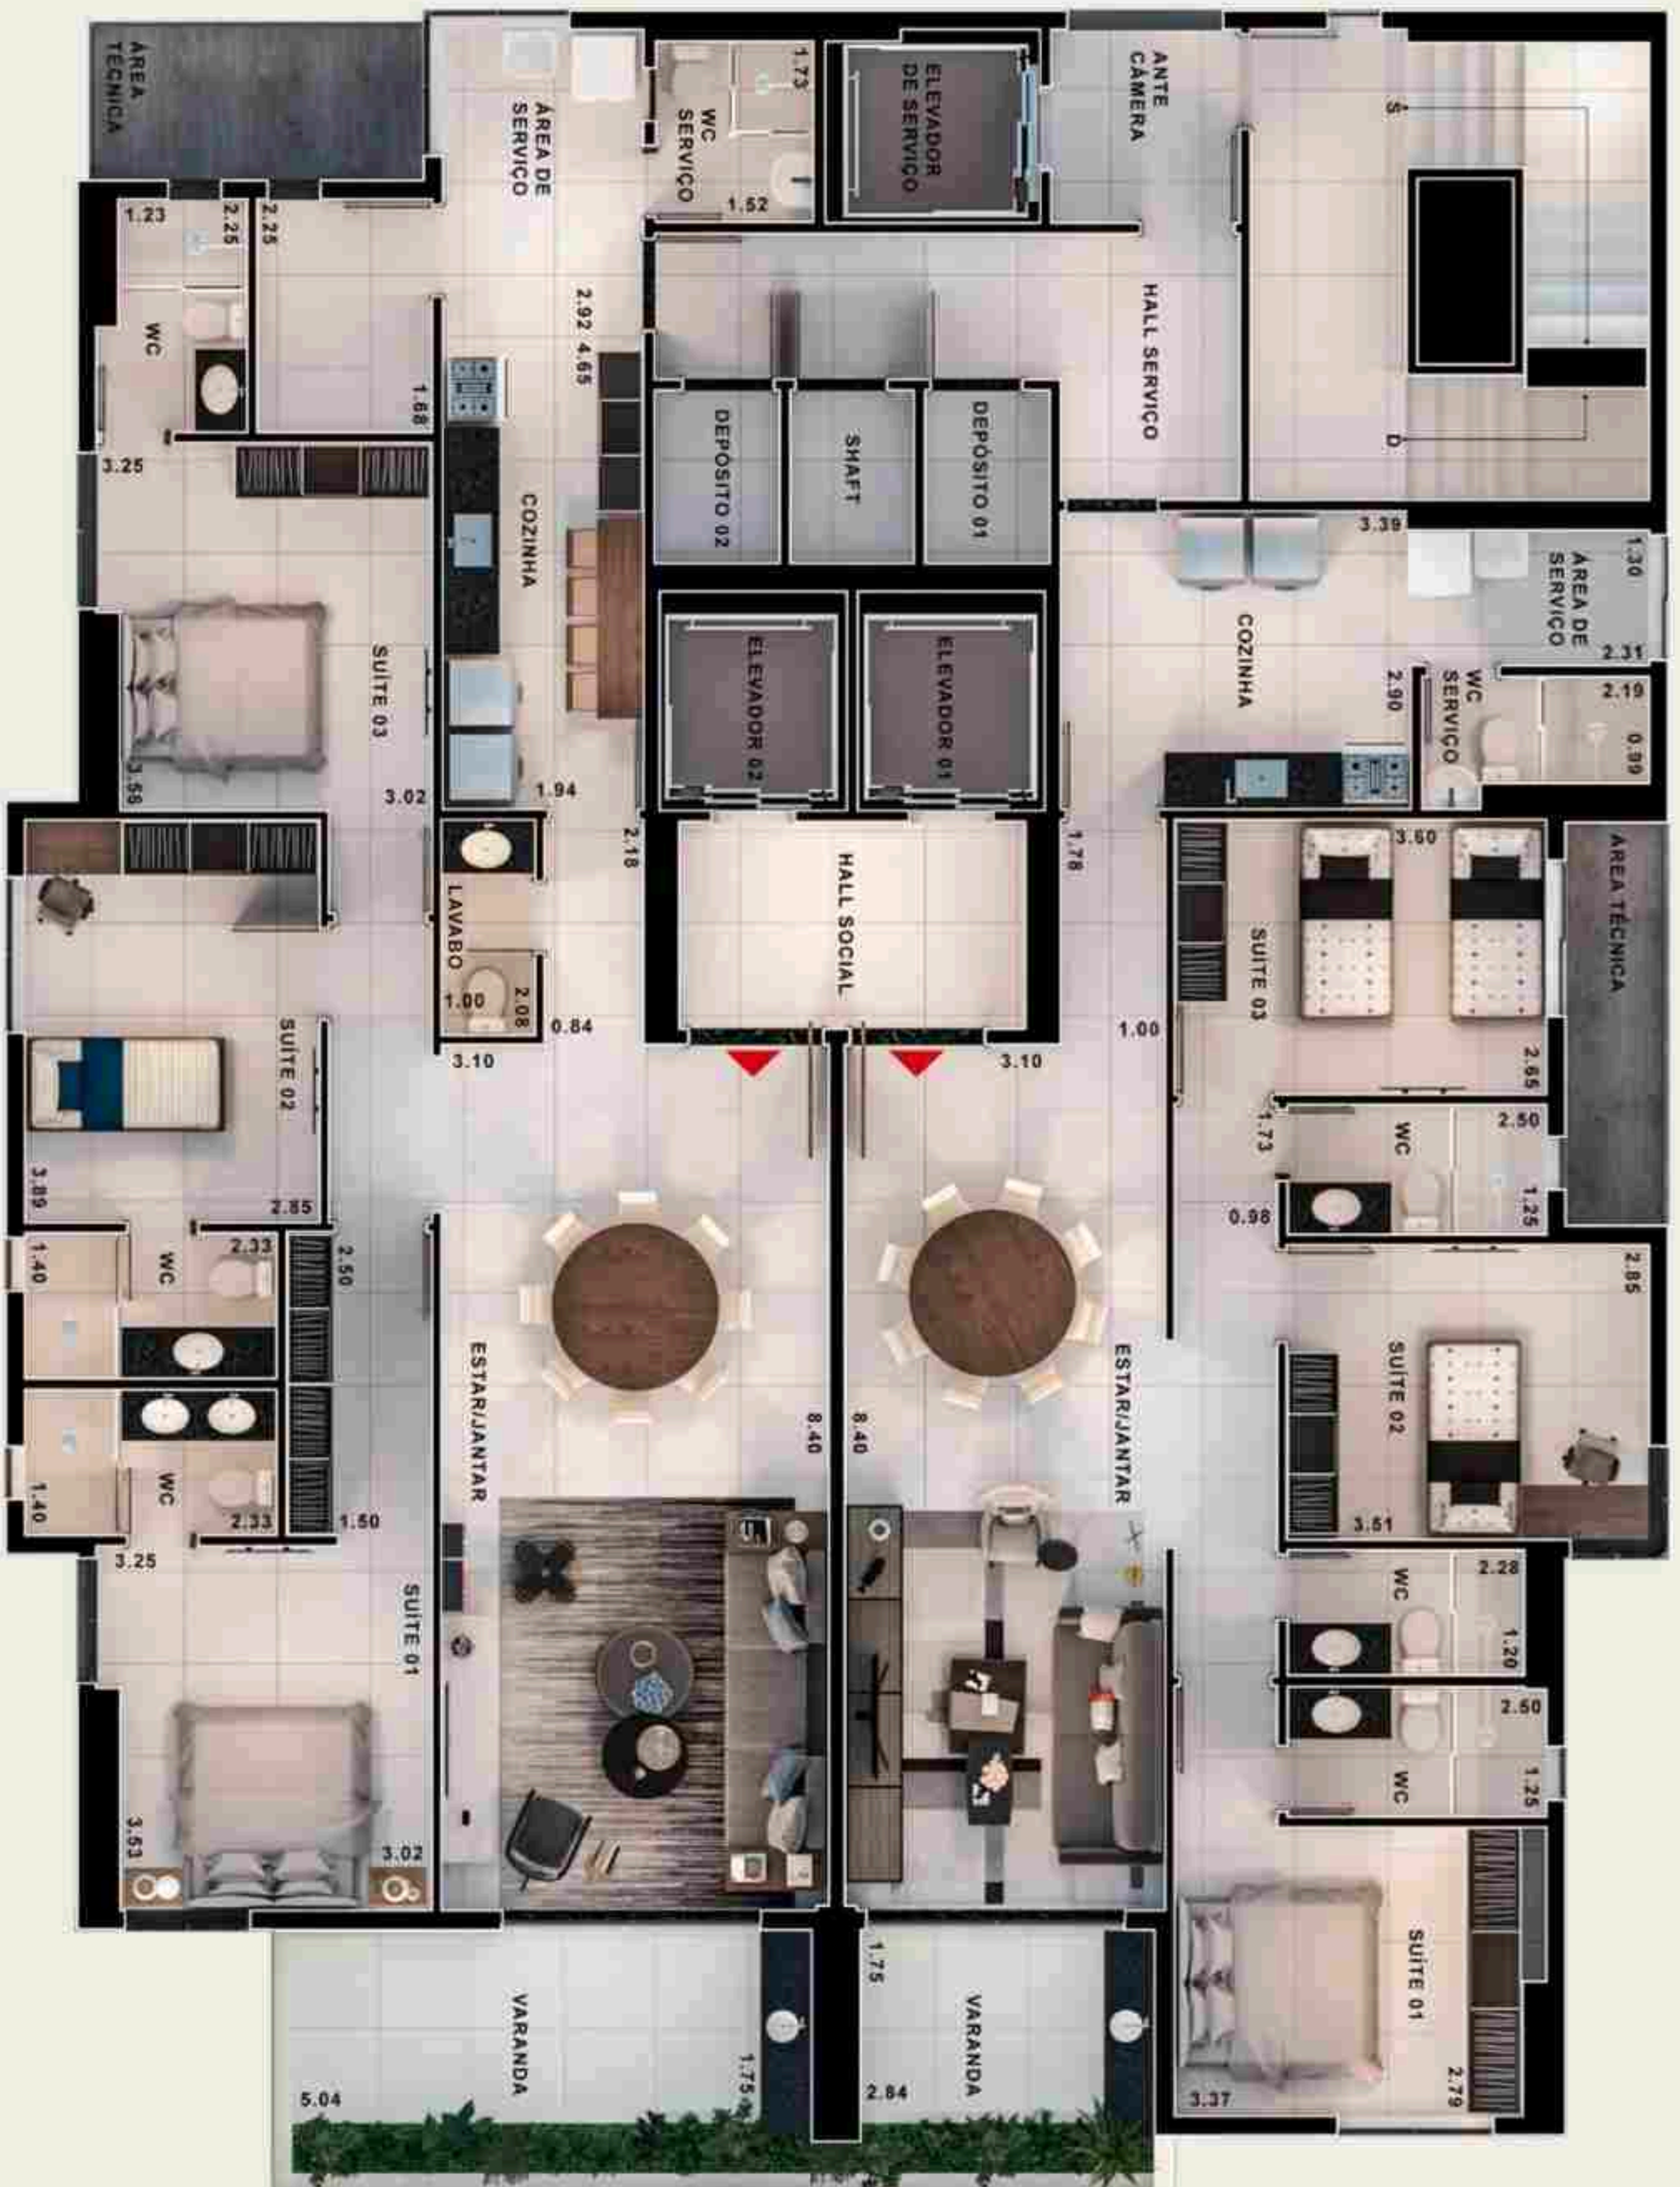

- Apartamentos amplos e espaçosos
- Vista panorâmica definitiva para o mar
- Tomadas USB
- Fechaduras digitais
- Depósito individual no seu andar (2x2m)

PV. TIPO 02