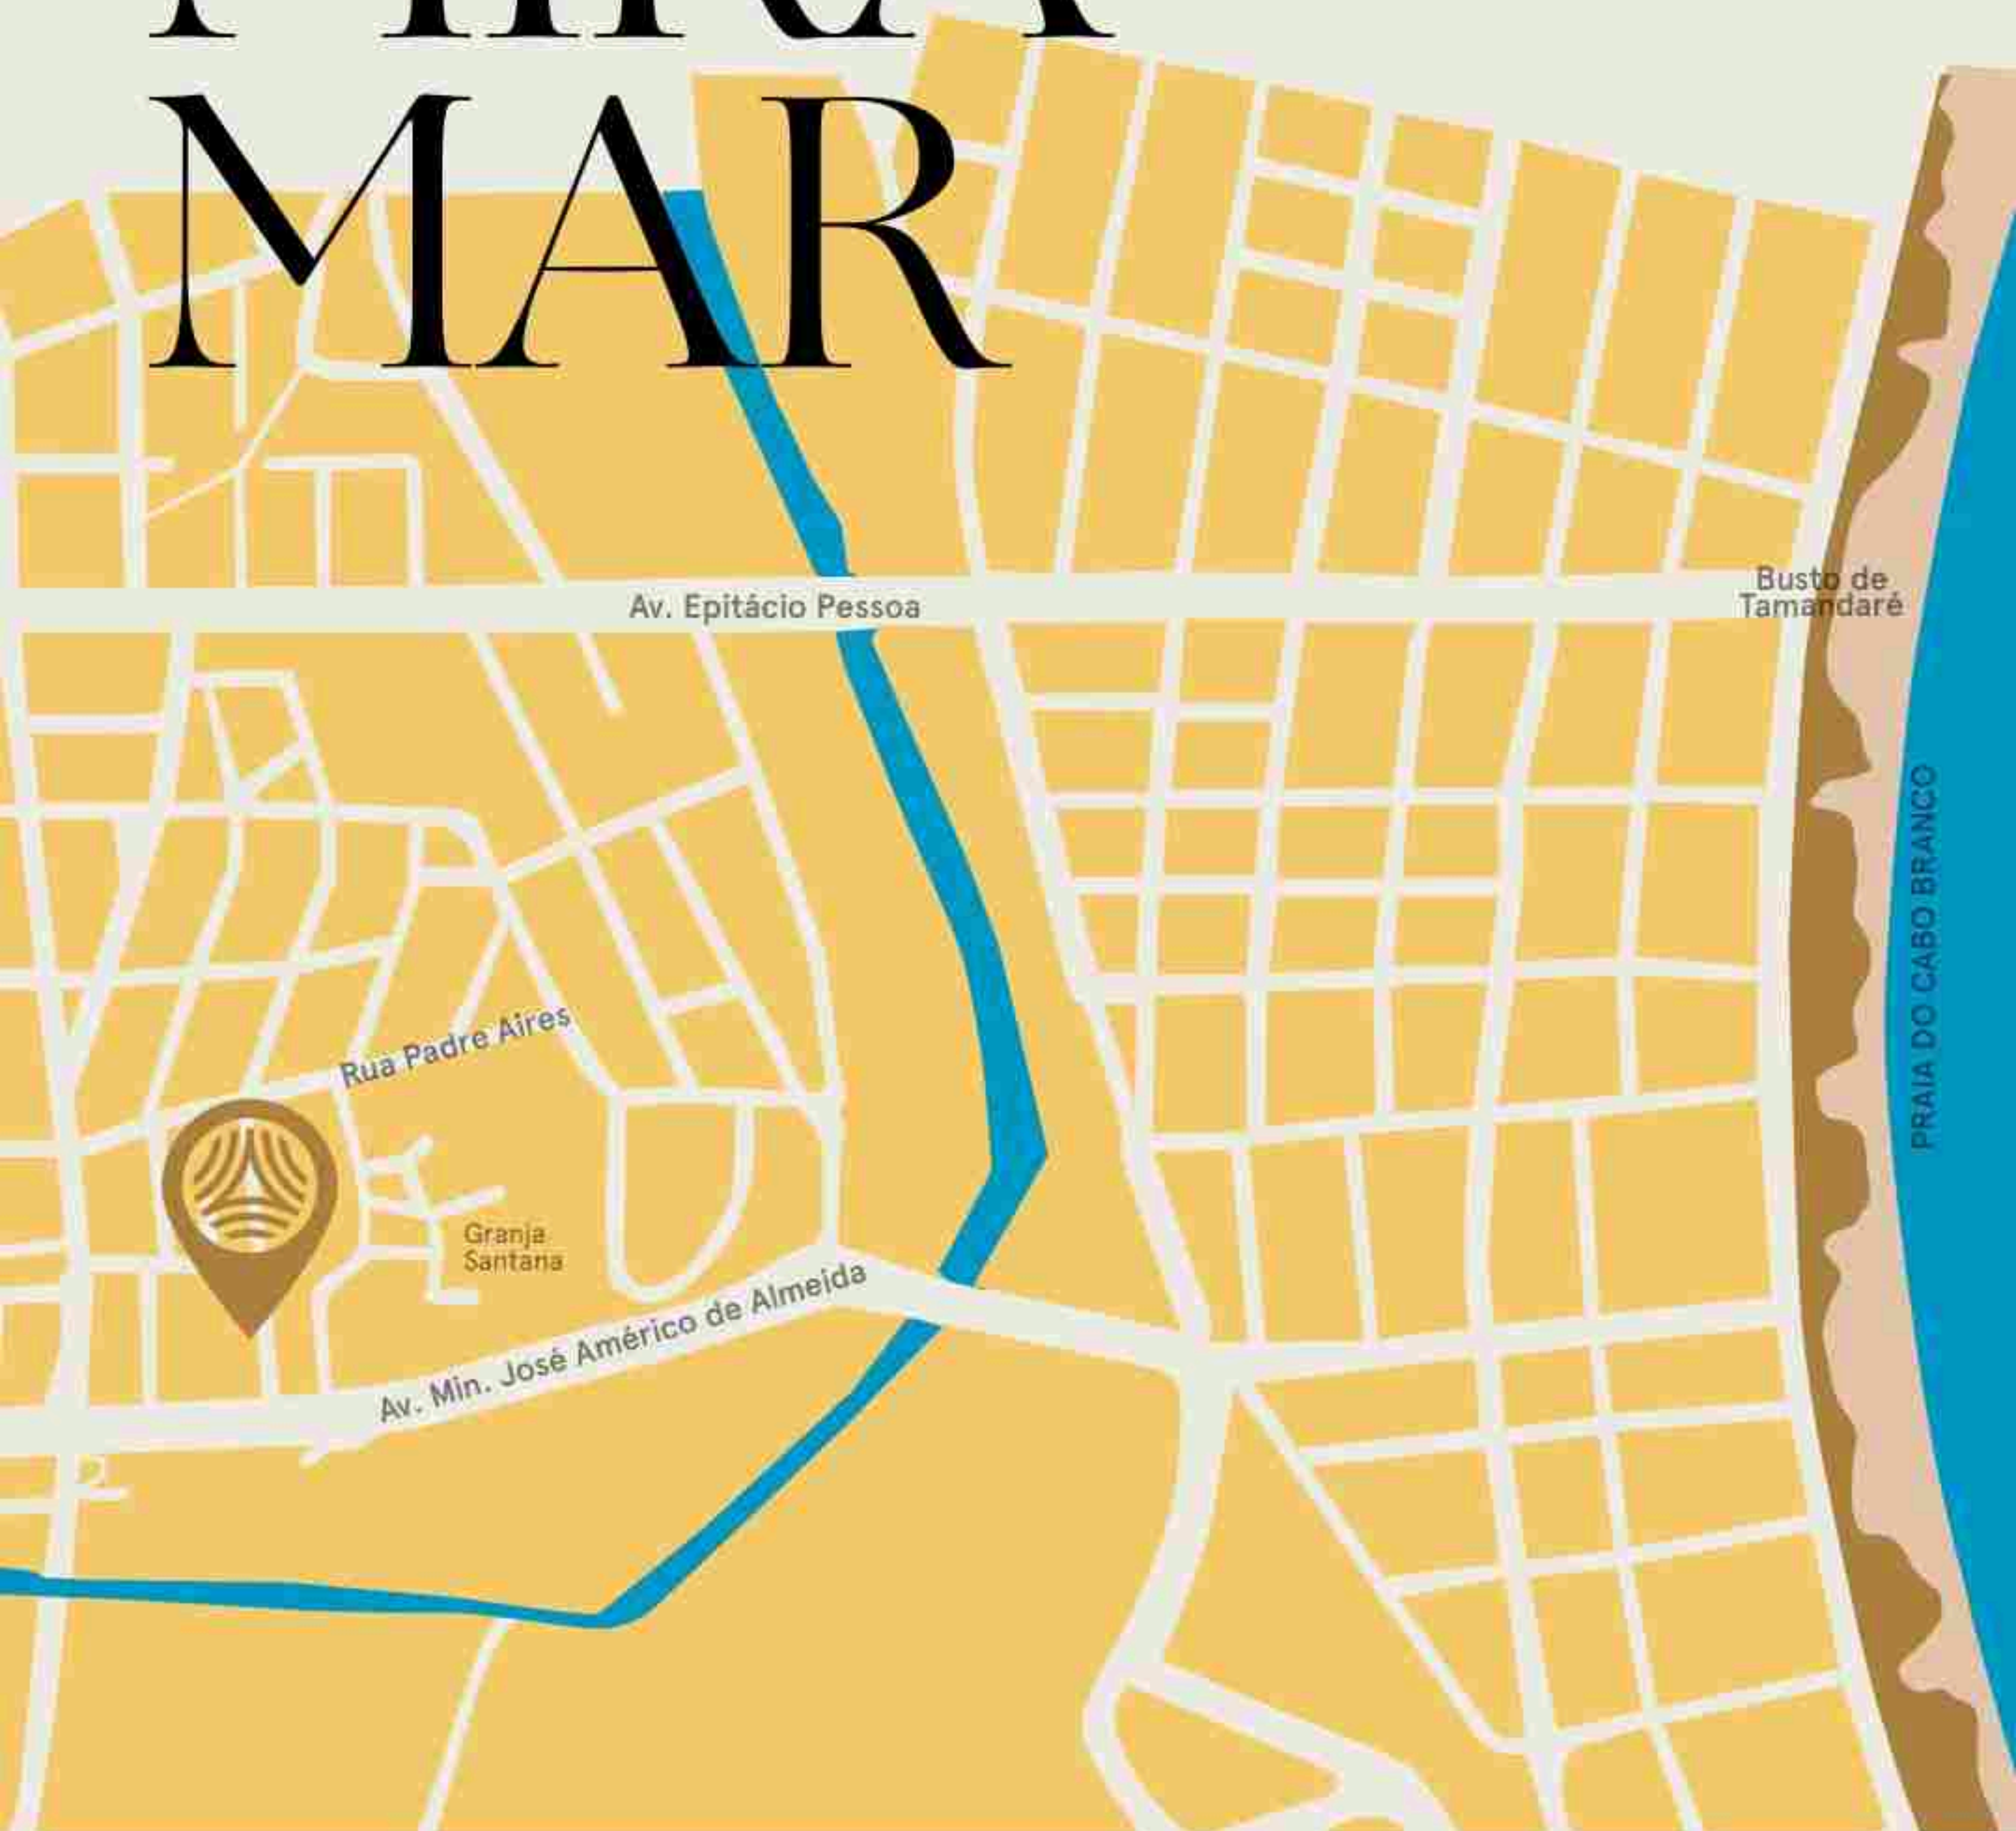

# MIRAMAR

O Arvoredo é um refúgio urbano. Pra quem quer viver em um apartamento espaçoso, num condomínio cheio de verde. Localizado em uma vizinhança tranquila no coração da cidade, o Miramar.

116–148m<sup>2</sup>